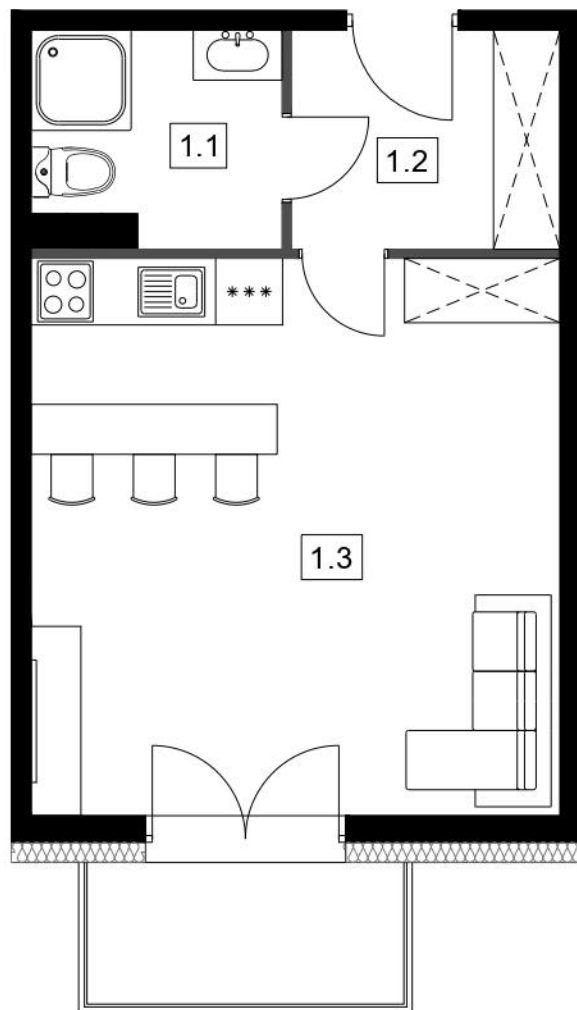

NOW-BUD BLOKI MOGILNO

Blok nr II

Poziom: parter

Nr mieszkania: M01

NR	POMIESZCZENIE	POWIERZCHNIA
1.1	Łazienka	4,65 m ²
1.2	Korytarz	4,14 m ²
1.3	Salon z aneksem	23,56 m ²
	RAZEM	32,35 m ²

Niniejsza karta lokalowa została opracowana na podstawie projektu budowlanego. Nie stanowi ona wiernego odwzorowania powstałego lokalu mieszkalnego. Karty mają charakter informacyjny. Ostateczna powierzchnia lokali zostanie określona na podstawie pomiaru powykonawczego.