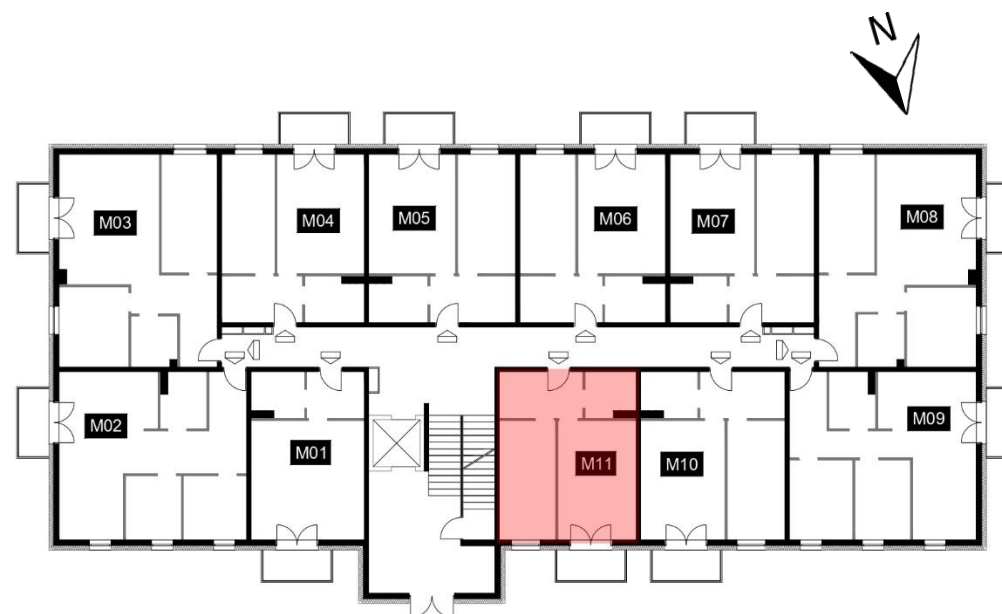

NOW-BUD BLOKI MOGILNO

Blok nr II

Poziom: parter

Nr mieszkania: M11

NR	POMIESZCZENIE	POWIERZCHNIA
11.1	Korytarz	6,91 m ²
11.2	Łazienka	3,83 m ²
11.3	Salon z aneksem	16,14 m ²
11.4	Pokój	11,80 m ²
RAZEM		38,68 m²

Niniejsza karta lokalowa została opracowana na podstawie projektu budowlanego. Nie stanowi ona wiernego odwzorowania powstałego lokalu mieszkalnego. Karty mają charakter informacyjny. Ostateczna powierzchnia lokali zostanie określona na podstawie pomiaru powykonawczego.