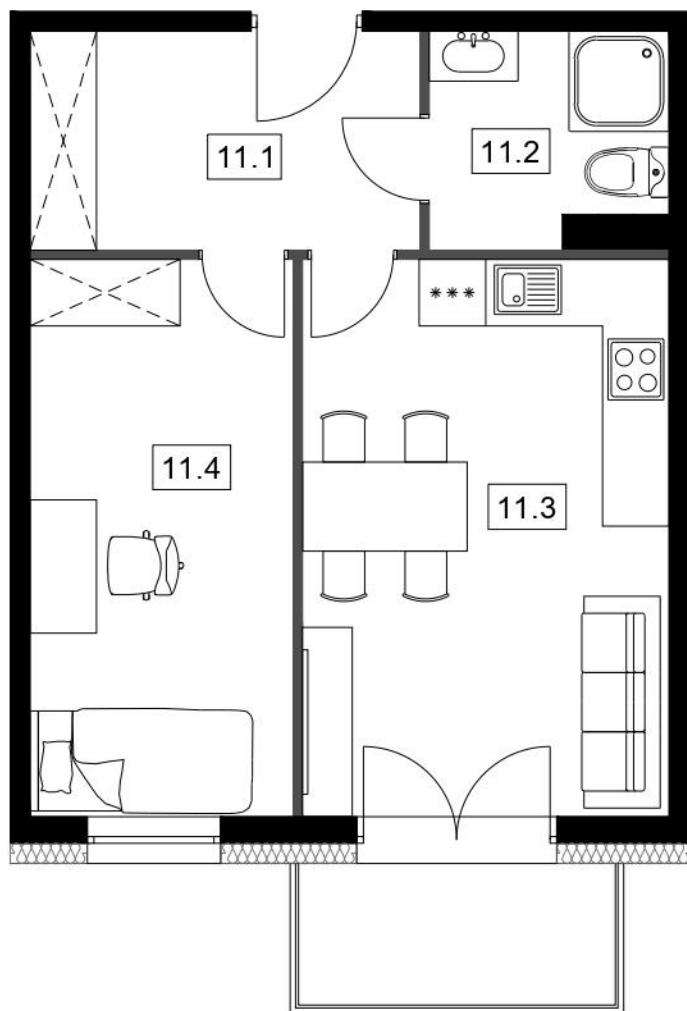

NOW-BUD BLOKI MOGILNO

Blok nr II

Poziom: parter

Nr mieszkania: M11

NR	POMIESZCZENIE	POWIERZCHNIA
11.1	Korytarz	6,91 m ²
11.2	Łazienka	3,83 m ²
11.3	Salon z aneksem	16,14 m ²
11.4	Pokój	11,80 m ²
RAZEM		38,68 m²

Niniejsza karta lokalowa została opracowana na podstawie projektu budowlanego. Nie stanowi ona wiernego odwzorowania powstałego lokalu mieszkalnego. Karty mają charakter informacyjny. Ostateczna powierzchnia lokali zostanie określona na podstawie pomiaru powykonawczego.