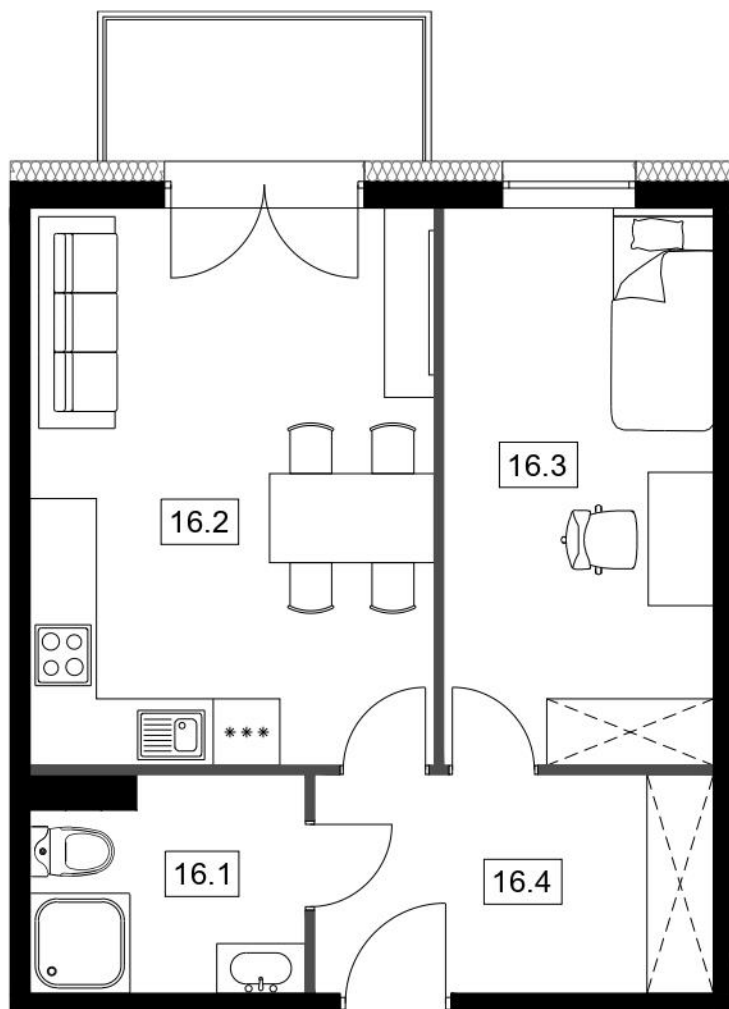

NOW-BUD BLOKI MOGILNO

Blok nr II

Poziom: piętro I

Nr mieszkania: M16

NR	POMIESZCZENIE	POWIERZCHNIA
16.1	Łazienka	4,58 m ²
16.2	Salon z aneksem	18,24 m ²
16.3	Pokój	11,87 m ²
16.4	Korytarz	6,95 m ²
RAZEM		41,64 m²

Niniejsza karta lokalowa została opracowana na podstawie projektu budowlanego. Nie stanowi ona wiernego odwzorowania powstałego lokalu mieszkalnego. Karty mają charakter informacyjny. Ostateczna powierzchnia lokali zostanie określona na podstawie pomiaru powykonawczego.