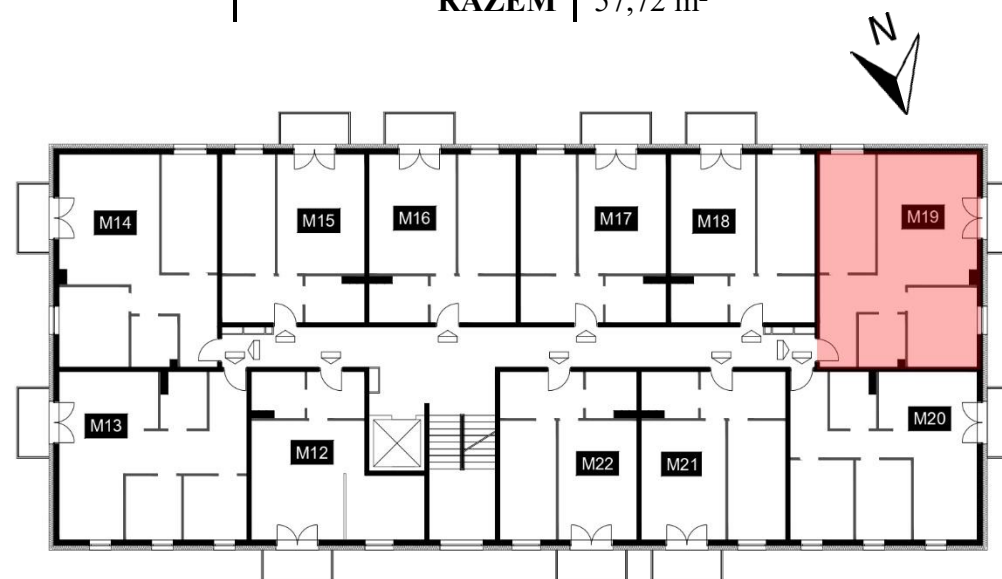

NOW-BUD BLOKI MOGILNO

Blok nr II

Poziom: piętro I

Nr mieszkania: M19

NR	POMIESZCZENIE	POWIERZCHNIA
19.1	Korytarz	8,95 m ²
19.2	Pokój	11,80 m ²
19.3	Salon z aneksem	23,02 m ²
19.4	Pokój	9,72 m ²
19.5	Łazienka	4,23 m ²
RAZEM		57,72 m²

Niniejsza karta lokalowa została opracowana na podstawie projektu budowlanego. Nie stanowi ona wiernego odwzorowania powstałego lokalu mieszkalnego. Karty mają charakter informacyjny. Ostateczna powierzchnia lokali zostanie określona na podstawie pomiaru powykonawczego.