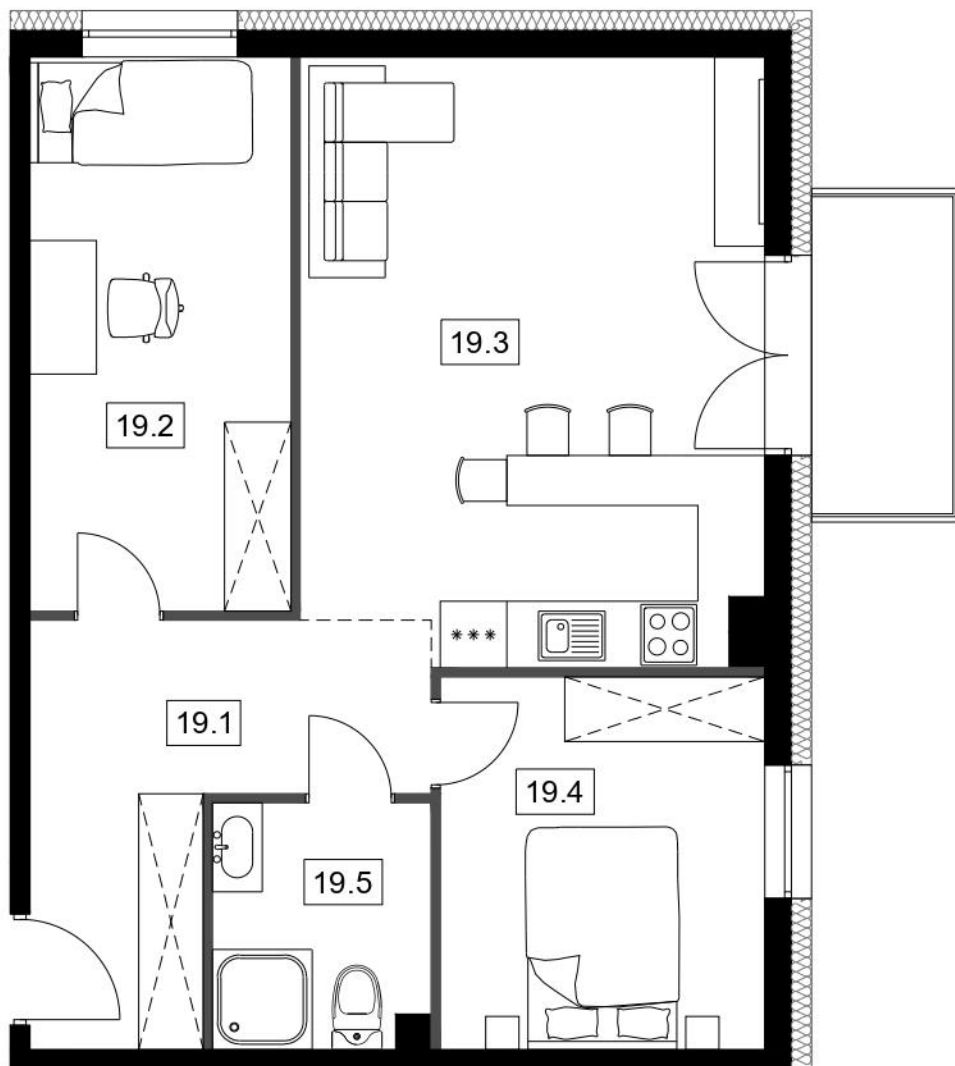

NOW-BUD BLOKI MOGILNO

Blok nr II

Poziom: piętro I

Nr mieszkania: M19

NR	POMIESZCZENIE	POWIERZCHNIA
19.1	Korytarz	8,95 m ²
19.2	Pokój	11,80 m ²
19.3	Salon z aneksem	23,02 m ²
19.4	Pokój	9,72 m ²
19.5	Łazienka	4,23 m ²
RAZEM		57,72 m²

Niniejsza karta lokalowa została opracowana na podstawie projektu budowlanego. Nie stanowi ona wiernego odwzorowania powstałego lokalu mieszkalnego. Karty mają charakter informacyjny. Ostateczna powierzchnia lokali zostanie określona na podstawie pomiaru powykonawczego.