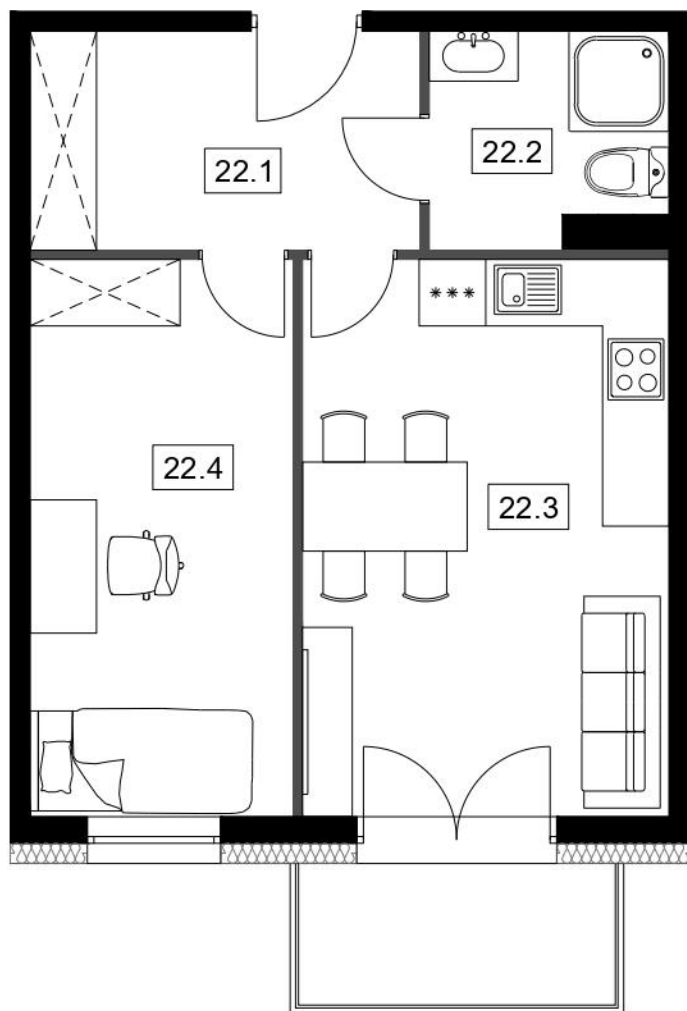

NOW-BUD BLOKI MOGILNO

Blok nr II

Poziom: piętro I

Nr mieszkania: M22

NR	POMIESZCZENIE	POWIERZCHNIA
22.1	Korytarz	6,91 m ²
22.2	Łazienka	3,83 m ²
22.3	Salon z aneksem	16,14 m ²
22.4	Pokój	11,80 m ²
RAZEM		38,68 m²

Niniejsza karta lokalowa została opracowana na podstawie projektu budowlanego. Nie stanowi ona wiernego odwzorowania powstałego lokalu mieszkalnego. Karty mają charakter informacyjny. Ostateczna powierzchnia lokali zostanie określona na podstawie pomiaru powykonawczego.