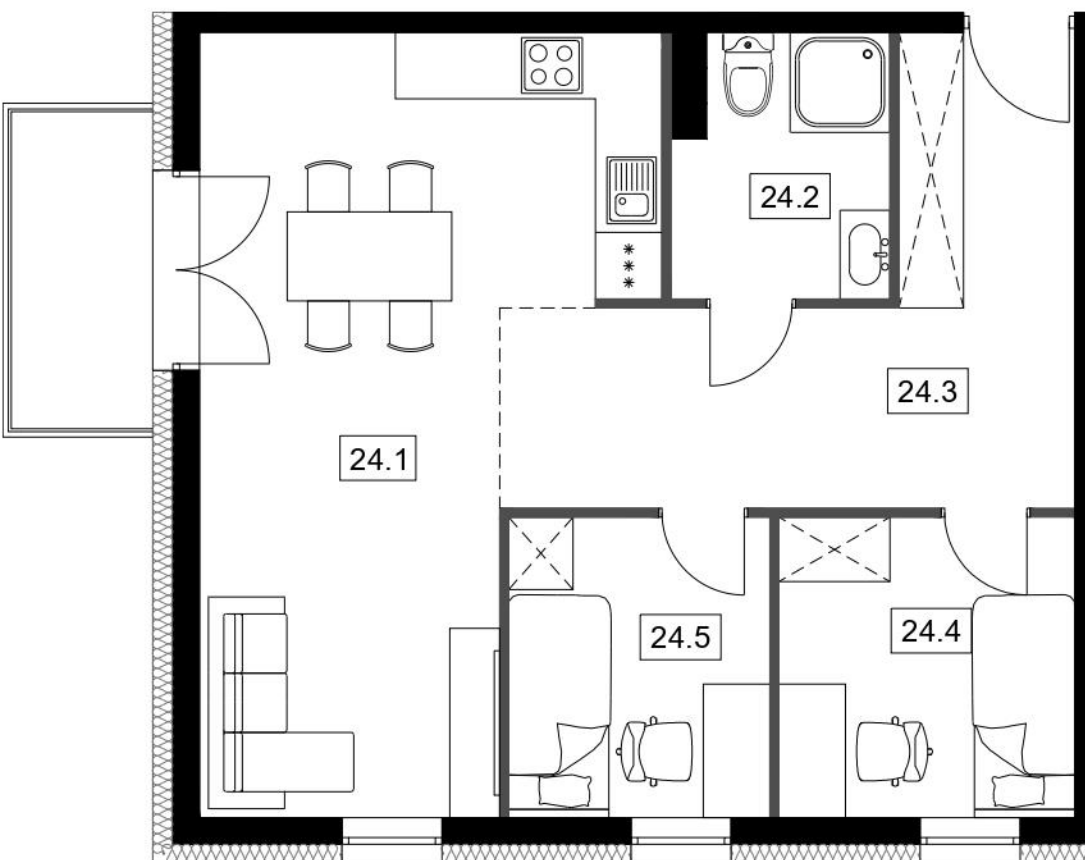

NOW-BUD BLOKI MOGILNO

Blok nr II

Poziom: piętro II

Nr mieszkania: M24

NR	POMIESZCZENIE	POWIERZCHNIA
24.1	Salon z aneksem	22,57 m ²
24.2	Łazienka	4,43 m ²
24.3	Korytarz	9,67 m ²
24.4	Pokój	8,90 m ²
24.5	Pokój	7,90 m ²
RAZEM		53,47 m²

Niniejsza karta lokalowa została opracowana na podstawie projektu budowlanego. Nie stanowi ona wiernego odwzorowania powstałego lokalu mieszkalnego. Karty mają charakter informacyjny. Ostateczna powierzchnia lokali zostanie określona na podstawie pomiaru powykonawczego.