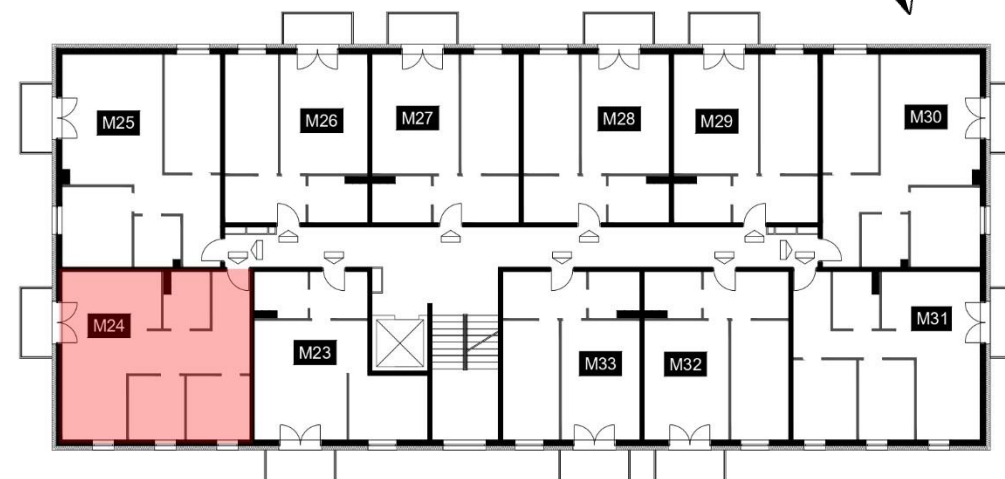

NOW-BUD BLOKI MOGILNO

Blok nr II

Poziom: piętro II

Nr mieszkania: M24

NR	POMIESZCZENIE	POWIERZCHNIA
24.1	Salon z aneksem	22,57 m ²
24.2	Łazienka	4,43 m ²
24.3	Korytarz	9,67 m ²
24.4	Pokój	8,90 m ²
24.5	Pokój	7,90 m ²
RAZEM		53,47 m²

Niniejsza karta lokalowa została opracowana na podstawie projektu budowlanego. Nie stanowi ona wiernego odwzorowania powstałego lokalu mieszkalnego. Karty mają charakter informacyjny. Ostateczna powierzchnia lokali zostanie określona na podstawie pomiaru powykonawczego.