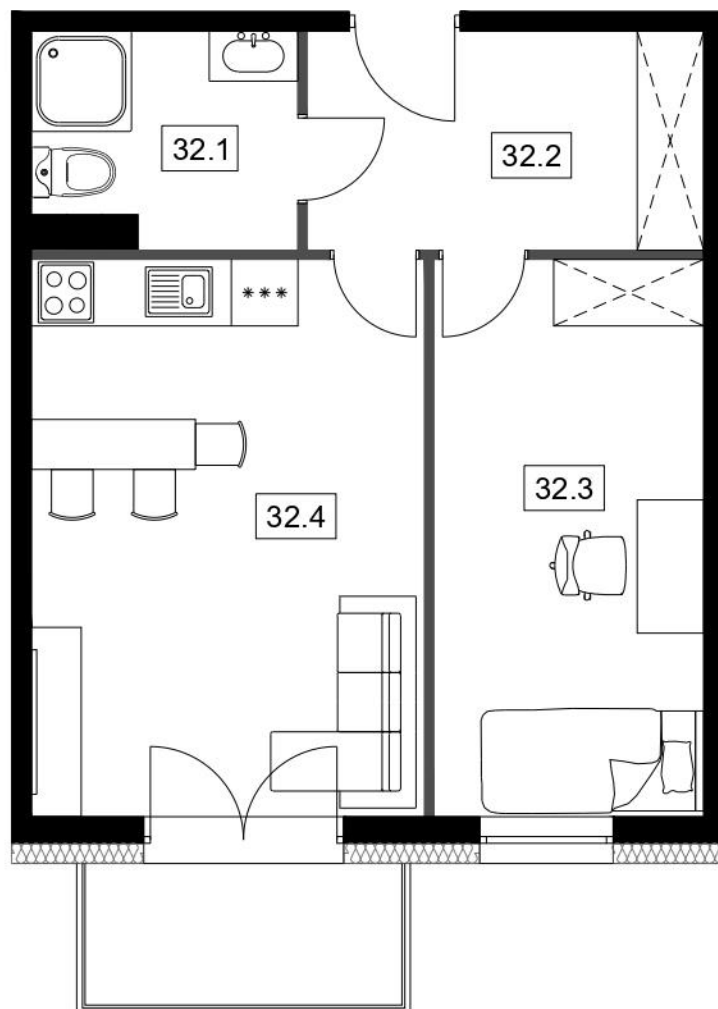

NOW-BUD BLOKI MOGILNO

Blok nr II

Poziom: piętro II

Nr mieszkania: M32

NR	POMIESZCZENIE	POWIERZCHNIA
32.1	Łazienka	4,42 m ²
32.2	Korytarz	6,91 m ²
32.3	Pokój	11,80 m ²
32.4	Salon z aneksem	17,63 m ²
RAZEM		40,76 m²

Niniejsza karta lokalowa została opracowana na podstawie projektu budowlanego. Nie stanowi ona wiernego odwzorowania powstałego lokalu mieszkalnego. Karty mają charakter informacyjny. Ostateczna powierzchnia lokali zostanie określona na podstawie pomiaru powykonawczego.