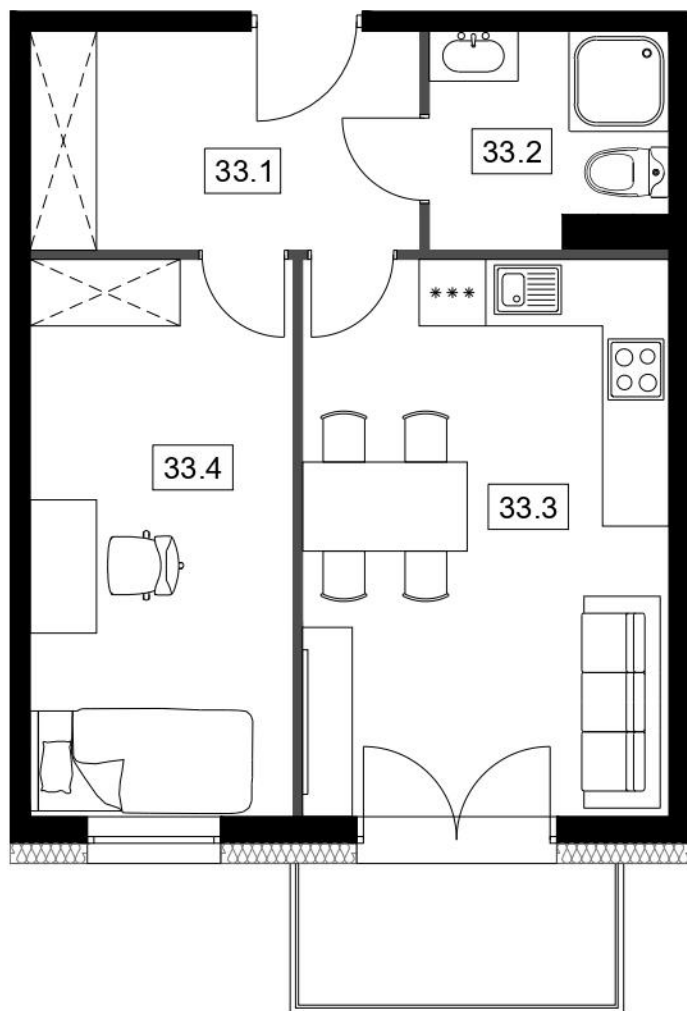

NOW-BUD BLOKI MOGILNO

Blok nr II

Poziom: piętro II

Nr mieszkania: M33

| NR | POMIESZCZENIE | POWIERZCHNIA |
|--------------|-----------------|----------------------------|
| 33.1 | Korytarz | 6,91 m ² |
| 33.2 | Łazienka | 3,83 m ² |
| 33.3 | Salon z aneksem | 16,14 m ² |
| 33.4 | Pokój | 11,80 m ² |
| RAZEM | | 38,68 m² |

Niniejsza karta lokalowa została opracowana na podstawie projektu budowlanego. Nie stanowi ona wiernego odwzorowania powstałego lokalu mieszkalnego. Karty mają charakter informacyjny. Ostateczna powierzchnia lokali zostanie określona na podstawie pomiaru powykonawczego.