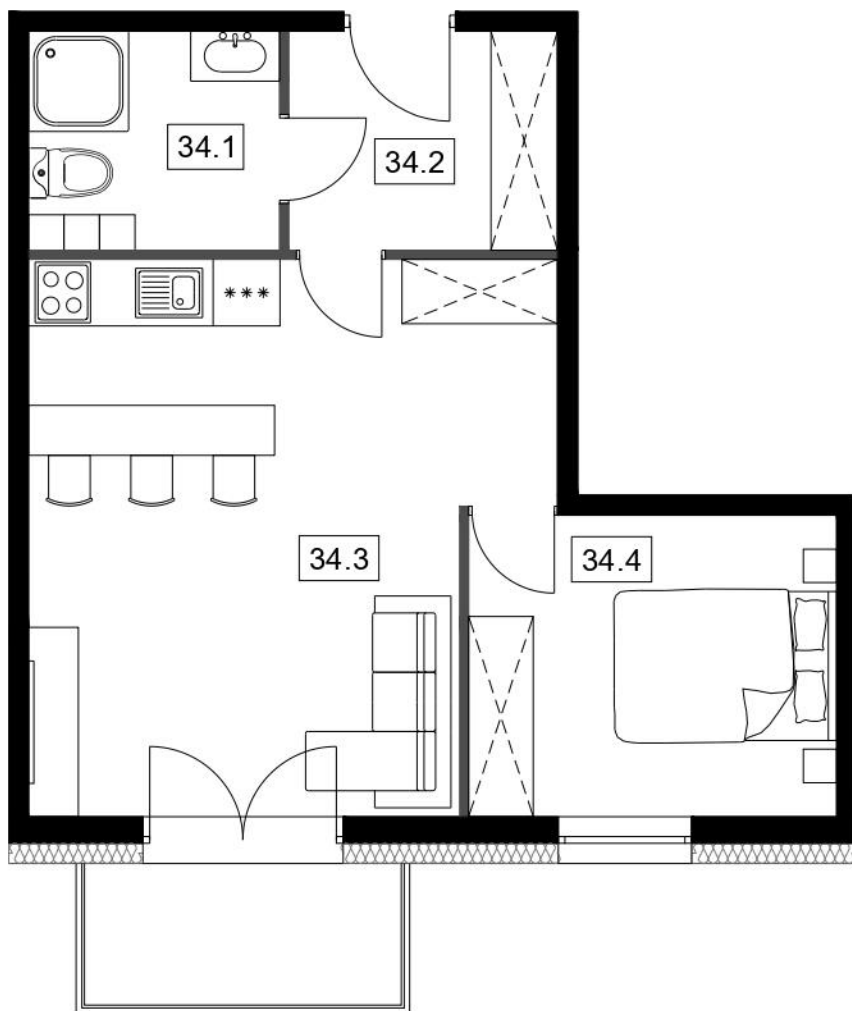

NOW-BUD BLOKI MOGILNO

Blok nr II

Poziom: piętro III

Nr mieszkania: M34

NR	POMIESZCZENIE	POWIERZCHNIA
34.1	Łazienka	4,65 m ²
34.2	Korytarz	4,14 m ²
34.3	Salon z aneksem	21,15 m ²
34.4	Pokój	8,97 m ²
RAZEM		38,91 m²

Niniejsza karta lokalowa została opracowana na podstawie projektu budowlanego. Nie stanowi ona wiernego odwzorowania powstałego lokalu mieszkalnego. Karty mają charakter informacyjny. Ostateczna powierzchnia lokali zostanie określona na podstawie pomiaru powykonawczego.