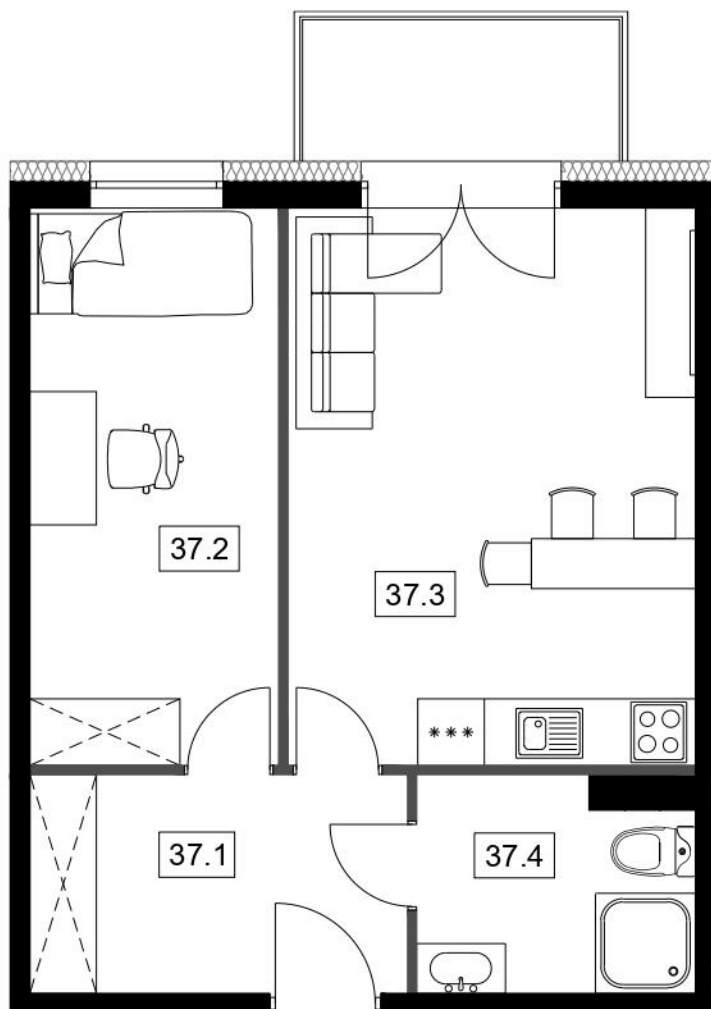

# NOW-BUD BLOKI MOGILNO

Blok nr II

Poziom: piętro III

Nr mieszkania: M37

NR	POMIESZCZENIE	POWIERZCHNIA
37.1	Korytarz	6,93 m <sup>2</sup>
37.2	Pokój	11,87 m <sup>2</sup>
37.3	Salon z aneksem	17,43 m <sup>2</sup>
37.4	Łazienka	4,28 m <sup>2</sup>
<b>RAZEM</b>		<b>40,51 m<sup>2</sup></b>

Niniejsza karta lokalowa została opracowana na podstawie projektu budowlanego. Nie stanowi ona wiernego odwzorowania powstałego lokalu mieszkalnego. Karty mają charakter informacyjny. Ostateczna powierzchnia lokali zostanie określona na podstawie pomiaru powykonawczego.