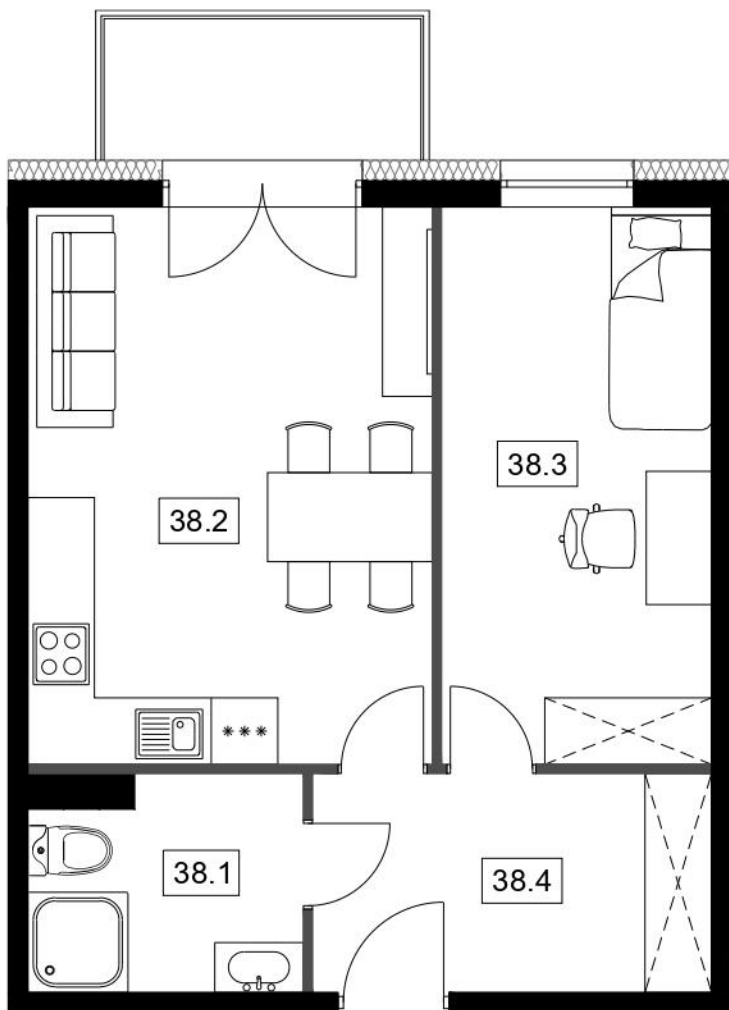

NOW-BUD BLOKI MOGILNO

Blok nr II

Poziom: piętro III

Nr mieszkania: M38

NR	POMIESZCZENIE	POWIERZCHNIA
38.1	Łazienka	4,58 m ²
38.2	Salon z aneksem	18,24 m ²
38.3	Pokój	11,87 m ²
38.4	Korytarz	6,95 m ²
RAZEM		41,64 m²

Niniejsza karta lokalowa została opracowana na podstawie projektu budowlanego. Nie stanowi ona wiernego odwzorowania powstałego lokalu mieszkalnego. Karty mają charakter informacyjny. Ostateczna powierzchnia lokali zostanie określona na podstawie pomiaru powykonawczego.