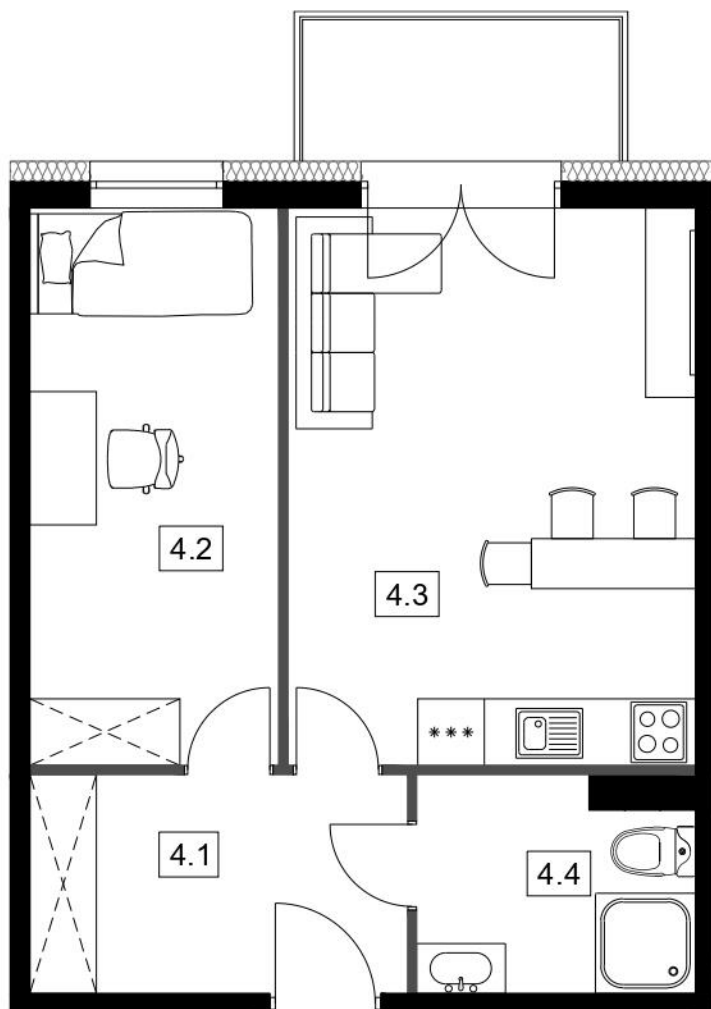

NOW-BUD BLOKI MOGILNO

Blok nr II

Poziom: parter

Nr mieszkania: M04

NR	POMIESZCZENIE	POWIERZCHNIA
4.1	Korytarz	6,70 m ²
4.2	Pokój	11,22 m ²
4.3	Salon z aneksem	18,09 m ²
4.4	Łazienka	4,52 m ²
RAZEM		40,53 m²

Niniejsza karta lokalowa została opracowana na podstawie projektu budowlanego. Nie stanowi ona wiernego odwzorowania powstałego lokalu mieszkalnego. Karty mają charakter informacyjny. Ostateczna powierzchnia lokali zostanie określona na podstawie pomiaru powykonawczego.