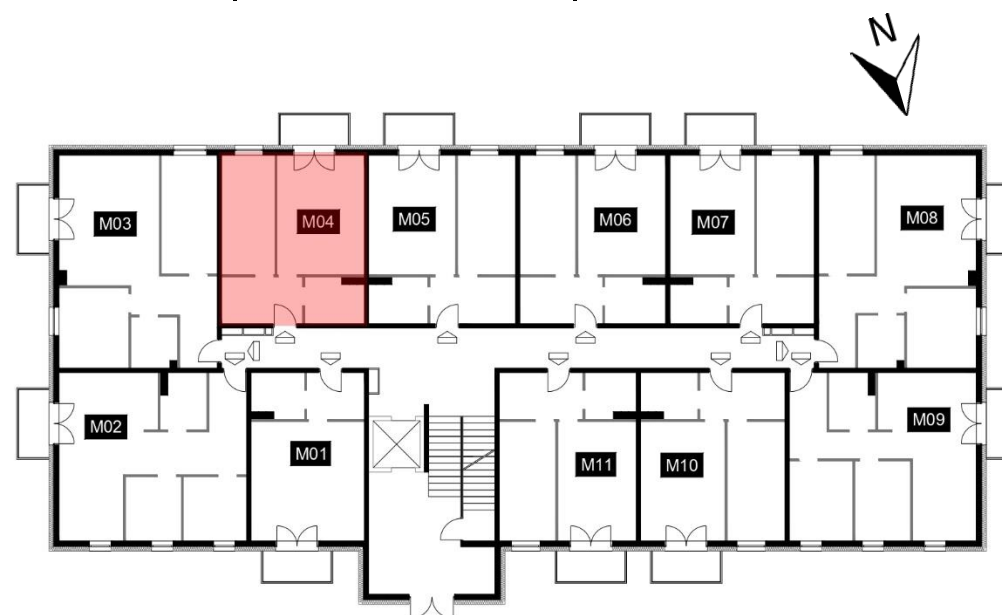

NOW-BUD BLOKI MOGILNO

Blok nr II

Poziom: parter

Nr mieszkania: M04

NR	POMIESZCZENIE	POWIERZCHNIA
4.1	Korytarz	6,70 m ²
4.2	Pokój	11,22 m ²
4.3	Salon z aneksem	18,09 m ²
4.4	Łazienka	4,52 m ²
RAZEM		40,53 m²

Niniejsza karta lokalowa została opracowana na podstawie projektu budowlanego. Nie stanowi ona wiernego odwzorowania powstałego lokalu mieszkalnego. Karty mają charakter informacyjny. Ostateczna powierzchnia lokali zostanie określona na podstawie pomiaru powykonawczego.