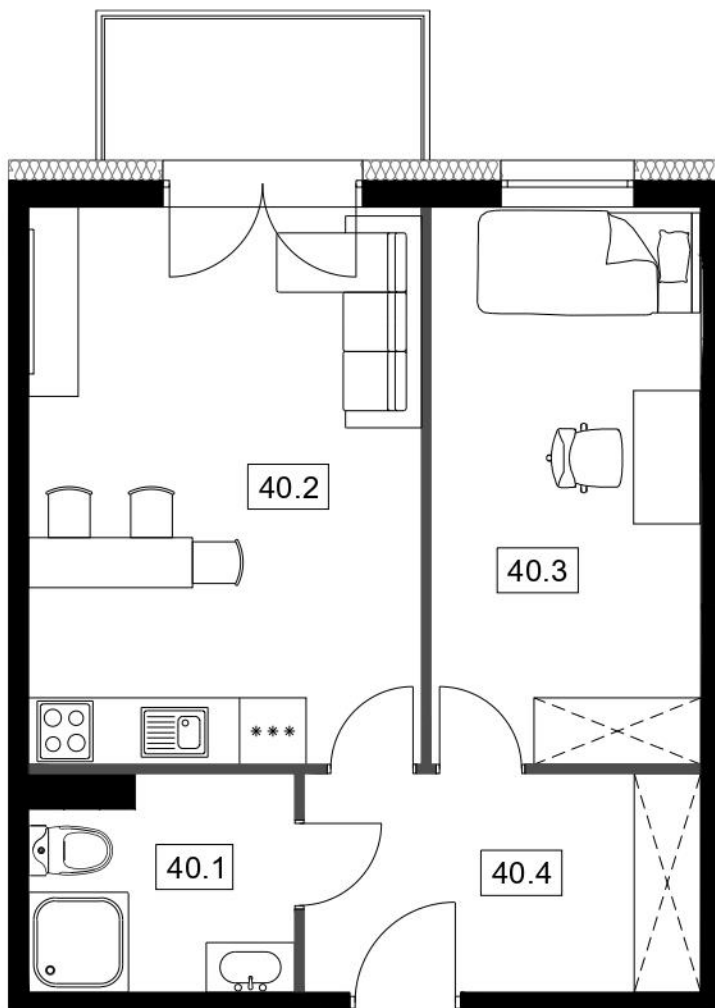

NOW-BUD BLOKI MOGILNO

Blok nr II

Poziom: piętro III

Nr mieszkania: M40

NR	POMIESZCZENIE	POWIERZCHNIA
40.1	Łazienka	4,42 m ²
40.2	Salon z aneksem	17,74 m ²
40.3	Pokój	11,87 m ²
40.4	Korytarz	6,91 m ²
RAZEM		40,94 m²

Niniejsza karta lokalowa została opracowana na podstawie projektu budowlanego. Nie stanowi ona wiernego odwzorowania powstałego lokalu mieszkalnego. Karty mają charakter informacyjny. Ostateczna powierzchnia lokali zostanie określona na podstawie pomiaru powykonawczego.