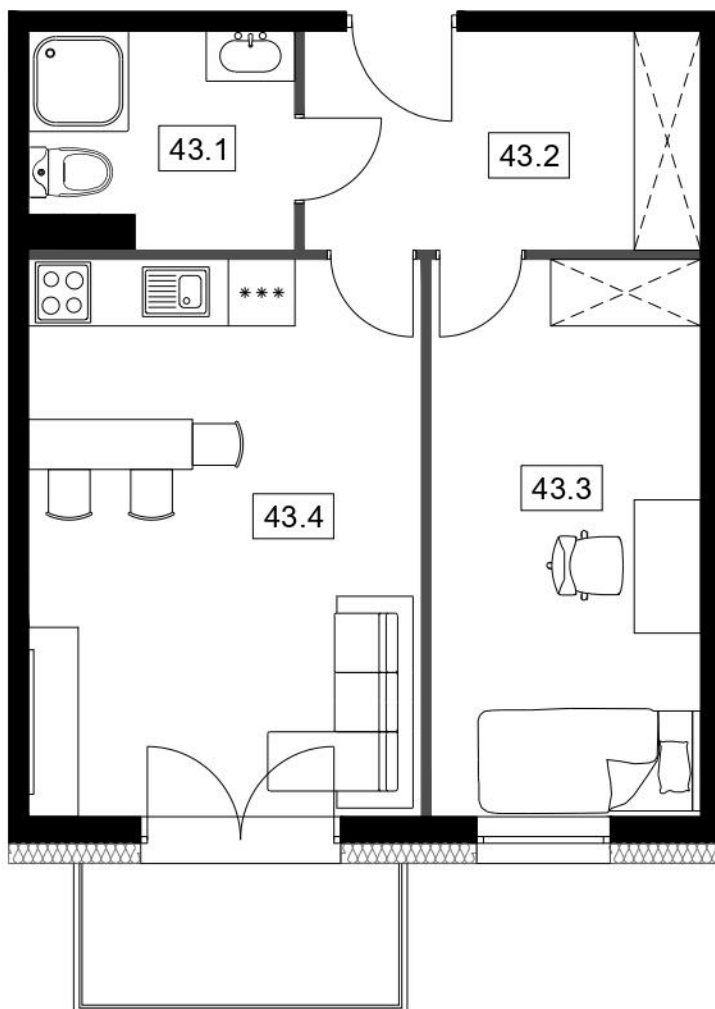

NOW-BUD BLOKI MOGILNO

Blok nr II

Poziom: piętro III

Nr mieszkania: M43

NR	POMIESZCZENIE	POWIERZCHNIA
43.1	Łazienka	4,42 m ²
43.2	Korytarz	6,91 m ²
43.3	Pokój	11,80 m ²
43.4	Salon z aneksem	17,63 m ²
RAZEM		40,76 m²

Niniejsza karta lokalowa została opracowana na podstawie projektu budowlanego. Nie stanowi ona wiernego odwzorowania powstałego lokalu mieszkalnego. Karty mają charakter informacyjny. Ostateczna powierzchnia lokali zostanie określona na podstawie pomiaru powykonawczego.