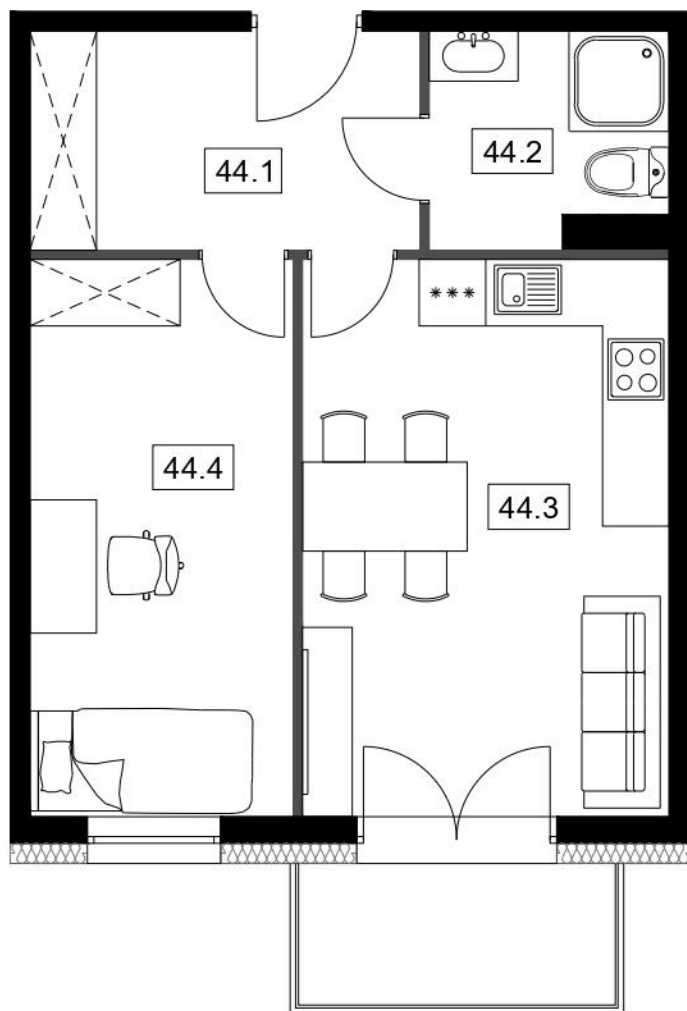

NOW-BUD BLOKI MOGILNO

Blok nr II

Poziom: piętro III

Nr mieszkania: M44

NR	POMIESZCZENIE	POWIERZCHNIA
44.1	Korytarz	6,91 m ²
44.2	Łazienka	3,83 m ²
44.3	Salon z aneksem	16,14 m ²
44.4	Pokój	11,80 m ²
RAZEM		38,68 m²

Niniejsza karta lokalowa została opracowana na podstawie projektu budowlanego. Nie stanowi ona wiernego odwzorowania powstałego lokalu mieszkalnego. Karty mają charakter informacyjny. Ostateczna powierzchnia lokali zostanie określona na podstawie pomiaru powykonawczego.