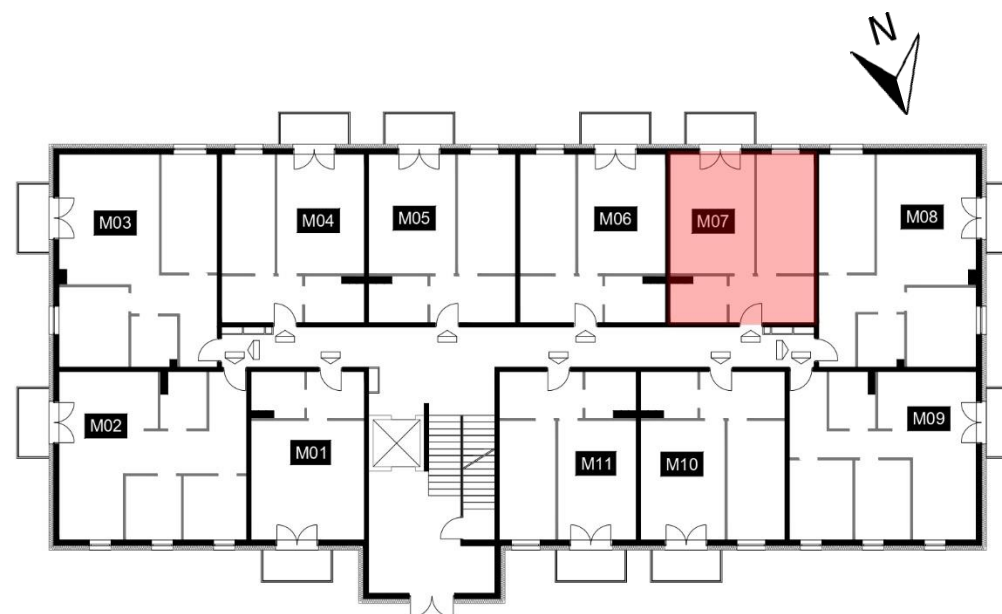

NOW-BUD BLOKI MOGILNO

Blok nr II

Poziom: parter

Nr mieszkania: M07

NR	POMIESZCZENIE	POWIERZCHNIA
7.1	Łazienka	4,42 m ²
7.2	Salon z aneksem	17,74 m ²
7.3	Pokój	11,87 m ²
7.4	Korytarz	6,91 m ²
RAZEM		40,94 m²

Niniejsza karta lokalowa została opracowana na podstawie projektu budowlanego. Nie stanowi ona wiernego odwzorowania powstałego lokalu mieszkalnego. Karty mają charakter informacyjny. Ostateczna powierzchnia lokali zostanie określona na podstawie pomiaru powykonawczego.