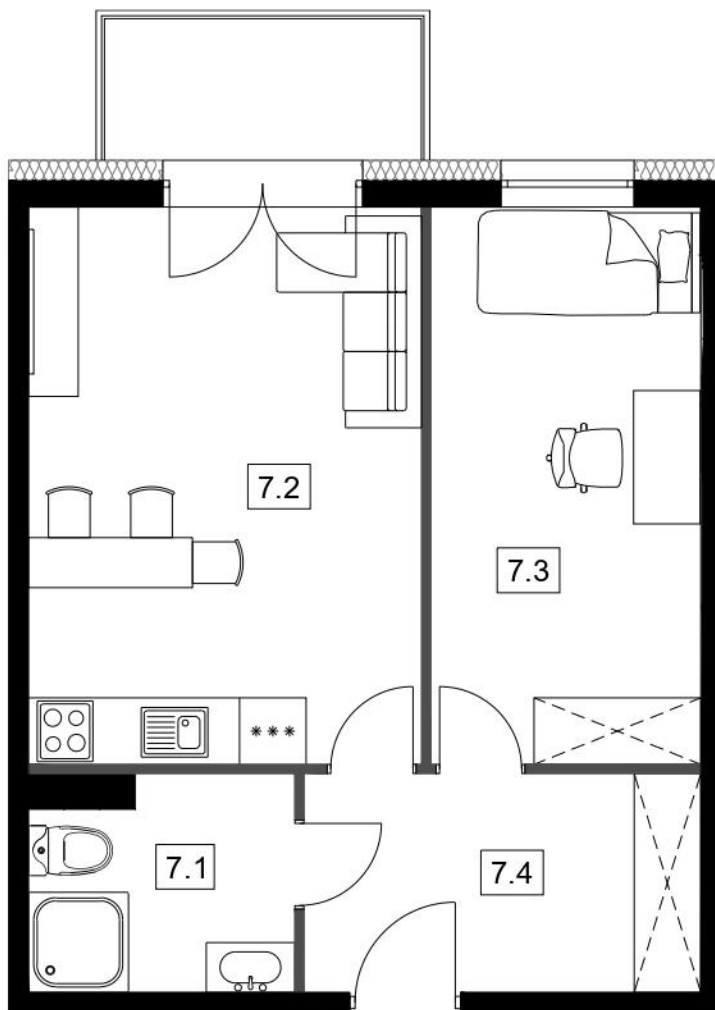

NOW-BUD BLOKI MOGILNO

Blok nr II

Poziom: parter

Nr mieszkania: M07

NR	POMIESZCZENIE	POWIERZCHNIA
7.1	Łazienka	4,42 m ²
7.2	Salon z aneksem	17,74 m ²
7.3	Pokój	11,87 m ²
7.4	Korytarz	6,91 m ²
RAZEM		40,94 m²

Niniejsza karta lokalowa została opracowana na podstawie projektu budowlanego. Nie stanowi ona wiernego odwzorowania powstałego lokalu mieszkalnego. Karty mają charakter informacyjny. Ostateczna powierzchnia lokali zostanie określona na podstawie pomiaru powykonawczego.