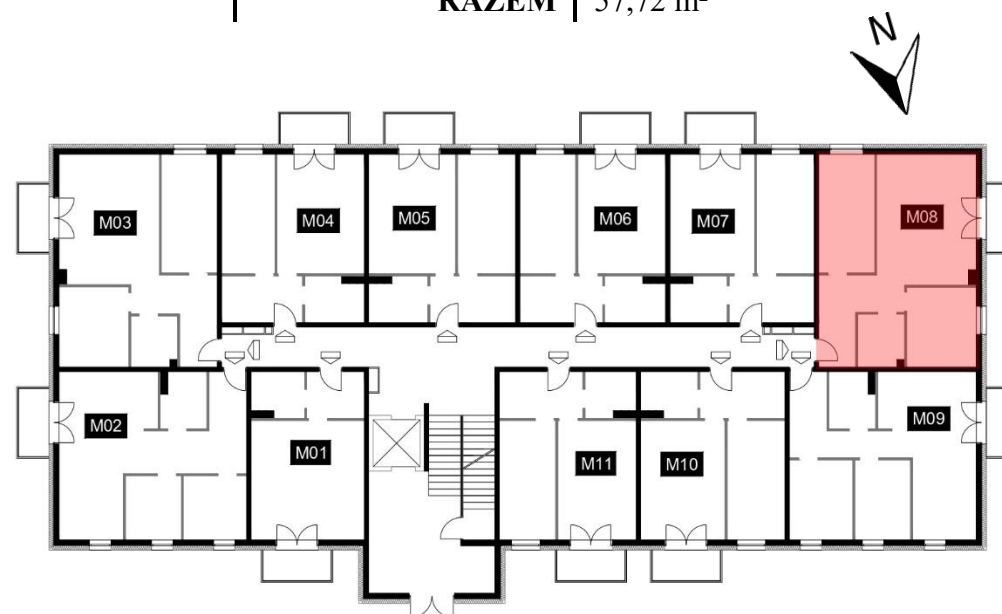

NOW-BUD BLOKI MOGILNO

Blok nr II

Poziom: parter

Nr mieszkania: M08

NR	POMIESZCZENIE	POWIERZCHNIA
8.1	Korytarz	8,95 m ²
8.2	Pokój	11,80 m ²
8.3	Salon z aneksem	23,02 m ²
8.4	Pokój	9,72 m ²
8.5	Łazienka	4,23 m ²
RAZEM		57,72 m²

Niniejsza karta lokalowa została opracowana na podstawie projektu budowlanego. Nie stanowi ona wiernego odwzorowania powstałego lokalu mieszkalnego. Karty mają charakter informacyjny. Ostateczna powierzchnia lokali zostanie określona na podstawie pomiaru powykonawczego.