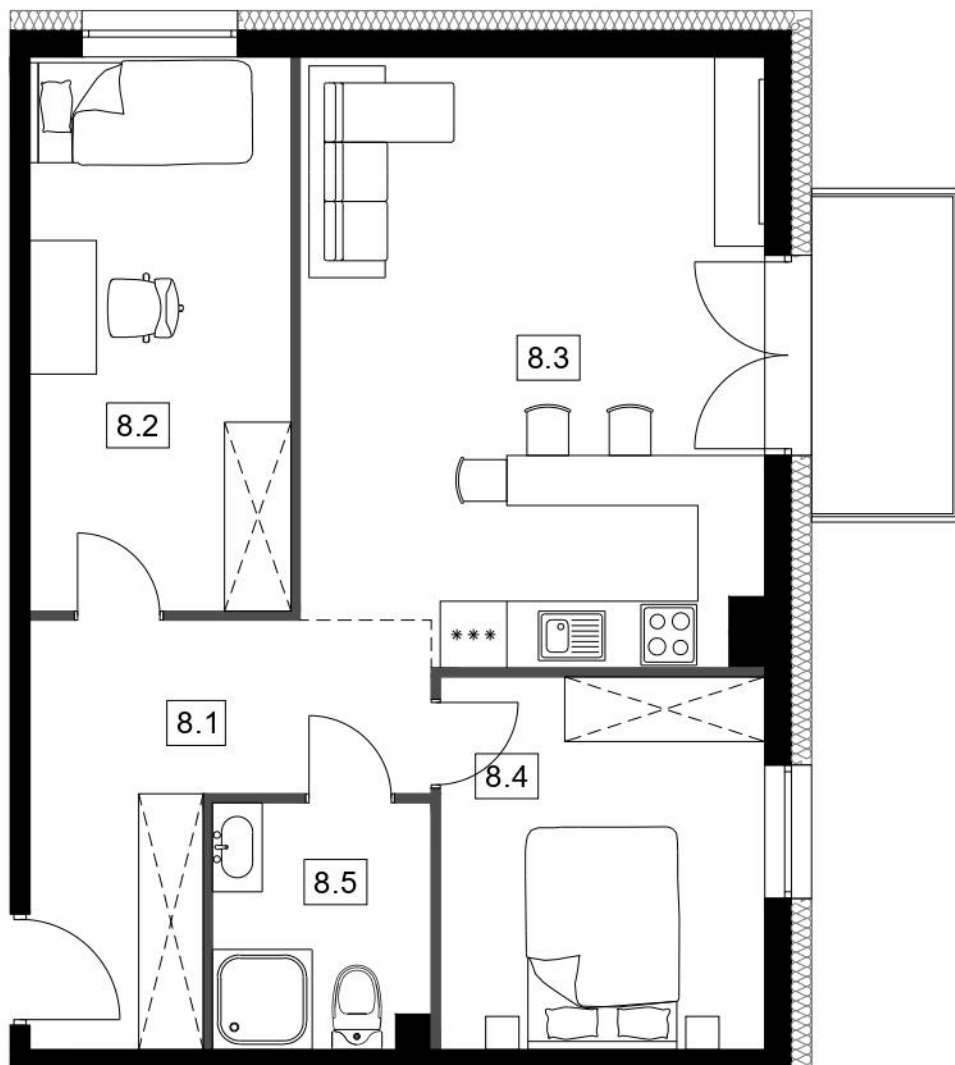

NOW-BUD BLOKI MOGILNO

Blok nr II

Poziom: parter

Nr mieszkania: M08

NR	POMIESZCZENIE	POWIERZCHNIA
8.1	Korytarz	8,95 m ²
8.2	Pokój	11,80 m ²
8.3	Salon z aneksem	23,02 m ²
8.4	Pokój	9,72 m ²
8.5	Łazienka	4,23 m ²
RAZEM		57,72 m²

Niniejsza karta lokalowa została opracowana na podstawie projektu budowlanego. Nie stanowi ona wiernego odwzorowania powstałego lokalu mieszkalnego. Karty mają charakter informacyjny. Ostateczna powierzchnia lokali zostanie określona na podstawie pomiaru powykonawczego.